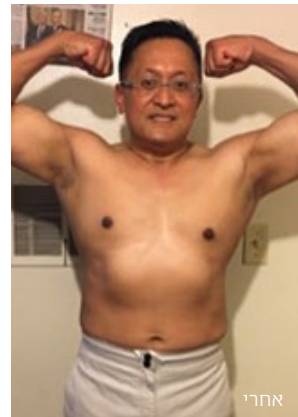

*הצגה: מחקר לקוחות הראה שהמשתתפים בתוכנית Slenderiz ירדו בממוצע 5.4 עד 6.8 ק"ג ב- 28 יום. התוצאות עשויות להשתנות, בהתאם לרביקות בתוכנית Slenderiz, אשר כוללת תפריט מגוון והתעמלות.

Power Boost™

להשיג יתרון